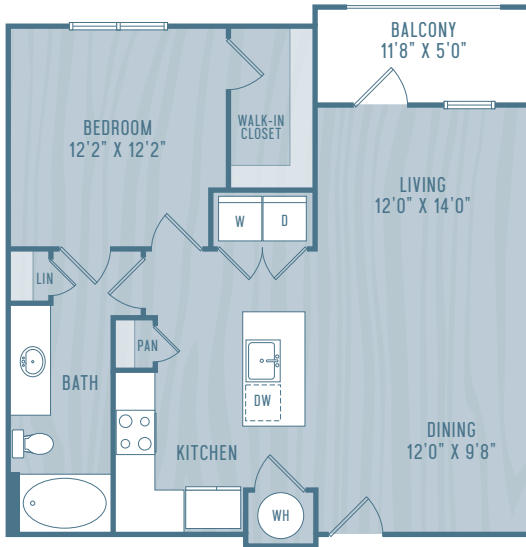

AT WESTCHASE

A3 - 812 SF

8820 THOMAS OAKS DR

TAMPA, FL 33626

866-245-6509

5OAKSATWESTCHASE.COM